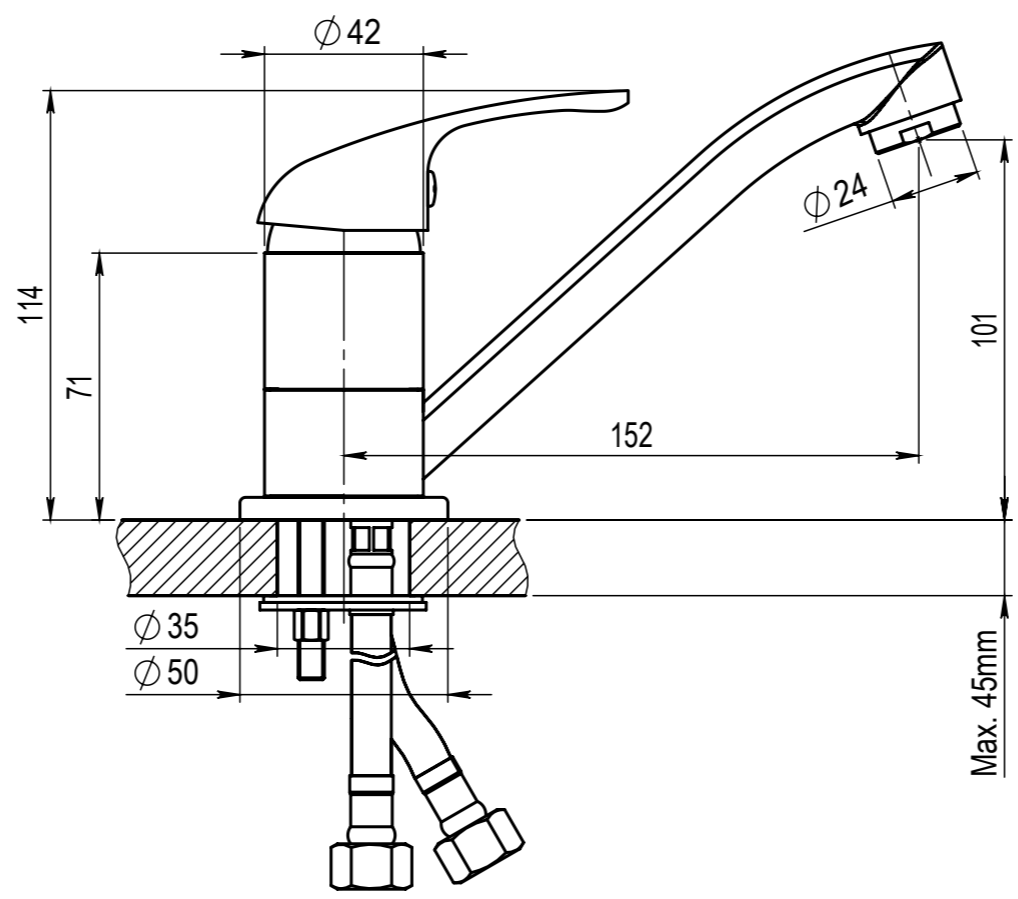

Číslo revize 00

Typ baterie	DŘEZOVÁ BATERIE
Řada	SLIM
Poznámka	ROZMĚROVÝ VÝKRES

 <b>JB SANITARY</b>	
<b>A10 20 00</b>	

Revision no. 00

Faucet type	SINK MIXER
Series	SLIM
Note	DIMENSIONAL DRAWING

 <b>JB SANITARY</b>		A3