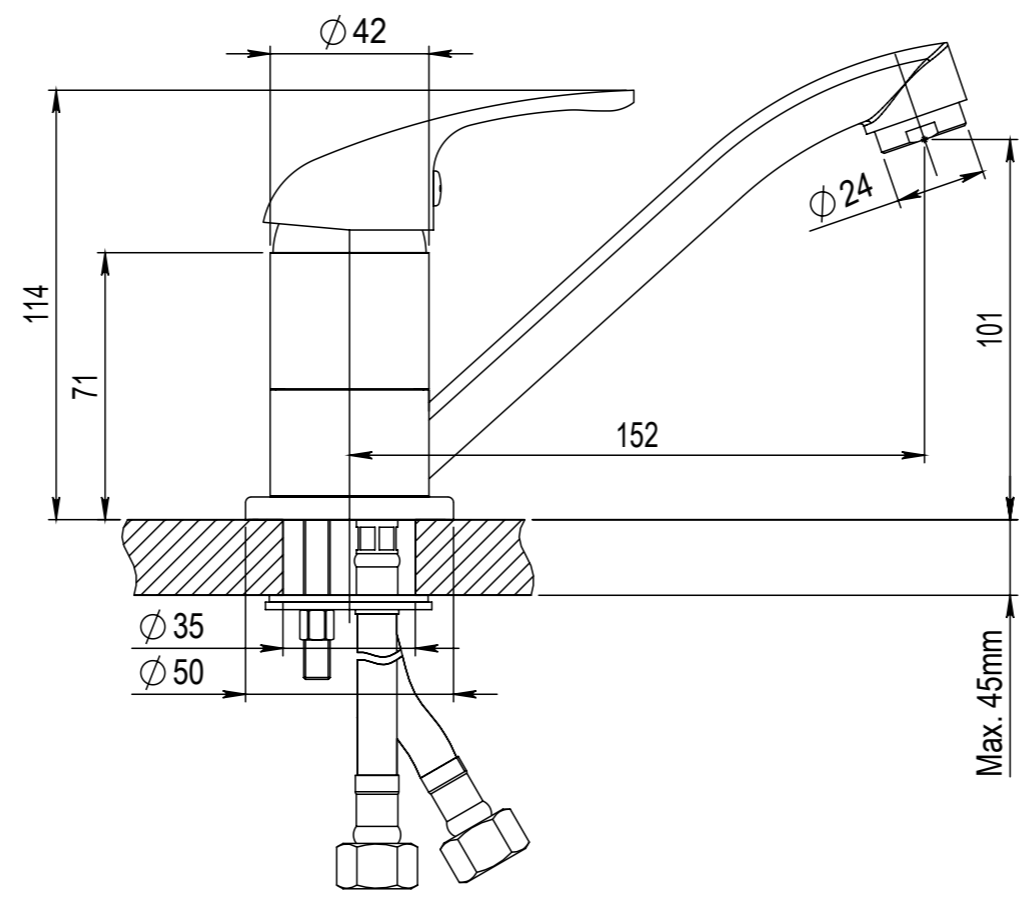

Číslo revize 00

Typ baterie	DŘEZOVÁ BATERIE
Řada	SLIM
Poznámka	ROZMĚROVÝ VÝKRES

 <b>JB SANITARY</b>	
<b>A10 20 00</b>	

Revision no. 00

Faucet type	SINK MIXER
Series	SLIM
Note	DIMENSIONAL DRAWING

 <b>JB SANITARY</b>		A3